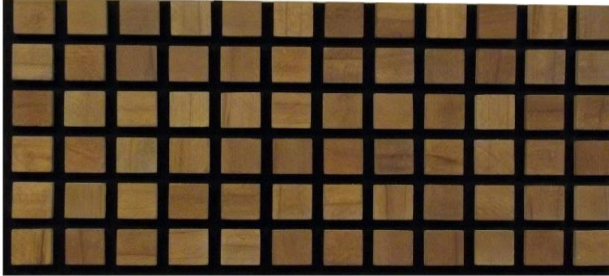


 www.celina-klinker.de
Name/ name:	PIXEL 1
Material/ material:	Holz / wood
Zertifikat FSC/ certificate FSC:	FSC-C 114919

Pixel 1

Farbe/ colour:	natur - Holz		
Artikel-Nr. / article no.:	PIX-1		
EAN code:	5907762300841		