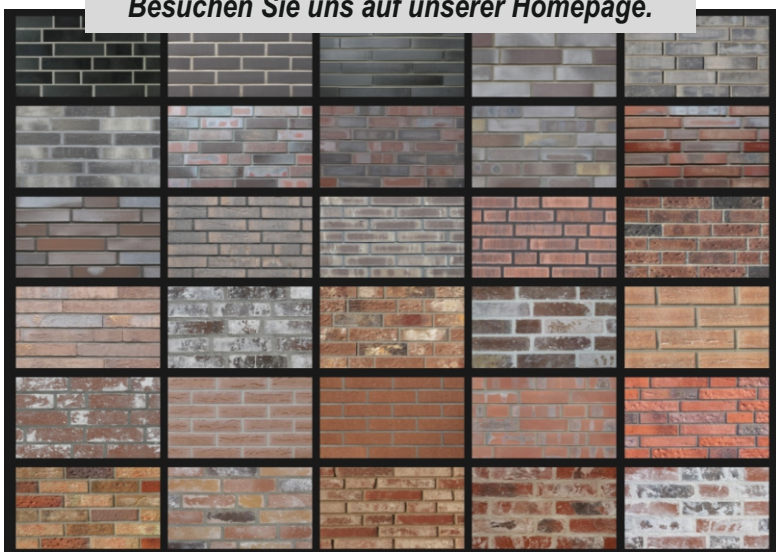

ISO SPAN-ELEMENT

CK-ARMIERUNGSGEWEBE

CK-DICKARMIERUNGSPUTZ

CK-RIEMCHENKLEBER

CELINA-RIEMCHEN

CELINA-FUGMÖRTEL

Damit bei der Errichtung Ihres Hauses alles Hand in Hand geht:

Von uns bekommen Sie alle erforderlichen Komponenten, die Sie für die homogene Wohnwand benötigen - vom Holzspan-Mantelstein über Armierungsgewebe und Armierungsputz, Kleber und Dichtband bis zum Klinkerriemchen mit dem von Ihnen gewählten passenden Fugmörtel.
Natürlich alles in hochwertig!

Freie Fassadengestaltung

Die Unterkonstruktion mit ISO SPAN ist auch für alternative Fassadengestaltung mit Putz oder Fassadenelementen aus Holz etc. geeignet, ohne dass aufwendige Detaillösungen geschaffen werden müssen.

CELINA-KLINKERRIEMCHEN gibt es in einer großen Auswahl an Farben und Oberflächen.
Besuchen Sie uns auf unserer Homepage.

Passende Winkelelemente zu unseren Klinkerriemchen sorgen für eine perfekte Mauerwerksoptik