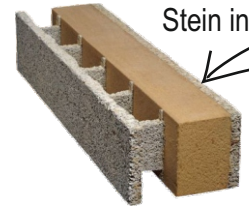

Für Passivhausstandard geeignet

Produktvorteile

ISO SPAN-Holzspan-Mantelsteine

- hervorragend in Wärmedämmung
- exzellent in Schalldämmung,
- gut fürs Raumklima da atmungsaktiv
- leichte Bearbeitbarkeit
- guter Brandwiderstand
- hohe Erdbbensicherheit

Die Wärmedämmung ist im Stein intergriert

Fast 50 Jahre Erfahrung mit dem Baustoff ISO SPAN haben die Bauweise perfektioniert!

Die Vorteile eines echten Klinkers im schlanken Format, kombiniert mit der Wohnwand von ISO SPAN, ist nicht nur ökonomisch sondern auch ökologisch ein Gewinn und wird z.B. in NRW mit einem Zusatzdarlehen bis zu 15000 € je Wohnung gefördert

Produktvorteile

CELINA-KLINKERRIEMCHEN

- aus reinem Ton gebrannt für **dauerhafte wartungsarme Haltbarkeit**
- natürliche Farben bleiben erhalten
- frostsicher u. feuerbeständig
- frei von Giftstoffen
- Unempfindlichkeit gegen Algen, Pilze, Flechten macht den Einsatz von Bioziden überflüssig

Freie Fassadengestaltung

Die Unterkonstruktion mit ISO SPAN ist auch für alternative Fassadengestaltung mit Putz oder Fassadenelementen aus Holz etc. geeignet, ohne dass aufwendige Detaillösungen geschaffen werden müssen.